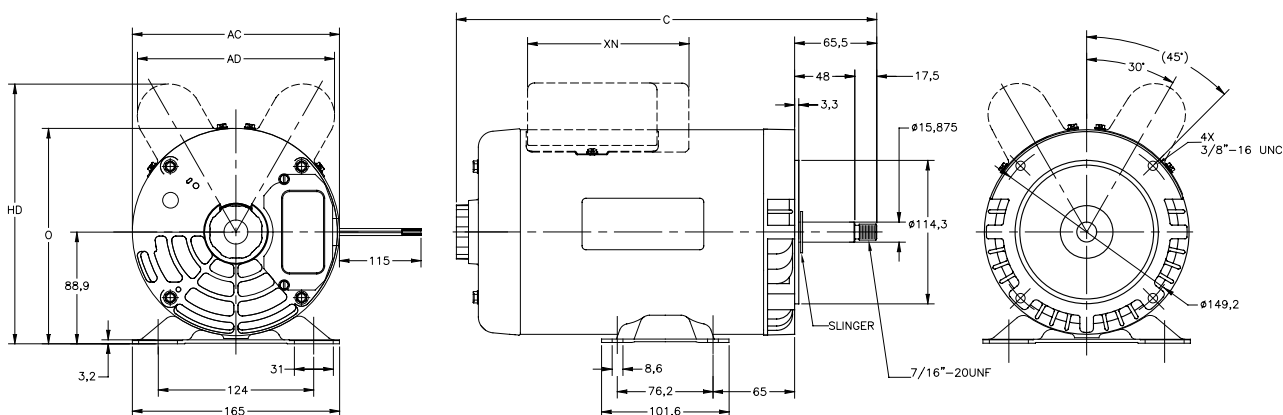

DIMENSIONAIS

CV	KW	CARCAÇA	C	AC	O	HD	XN	AD	MASSA (kg)
1/2	0,37	P48J	275	144	161	-	-	-	7,0
3/4	0,55	P48J	285	144	161	-	-	-	8,0
1,0	0,75	P48J	310	144	161	-	-	-	10,5
1,5	1,1	U56J	325	165	172	-	-	-	13,0
2,0	1,5	Y56J	335	165	172	210	130	160	15,0